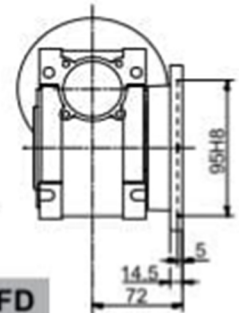

FA

FB

FC

FD

- (...) Sadece talebe bağı olarak
- (...) Only on request
- (...) Auf Wunsch
- (...) Solo su richiesta
- (...) Seulement sur demande
- (...) Sólo bajo pedido
- Motorsuz ağırlık -3.5 kg
- Weight without motor -3.5 kg
- Gewicht ohne motor -3.5 kg
- Peso senza motore -3.5 kg
- Poids sans moteur -3.5 kg
- Peso sin motor -3.5 kg

Çıkış Şaftı / Output / Abtrieb / Uscita / Sortie / Salida	D H7	b	t
	25	8	28,3
	(24)	(8)	(27,3)