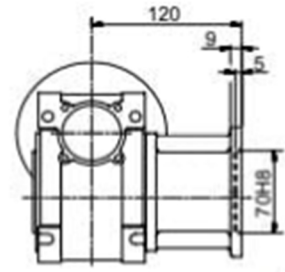

FA

FB

FC

FD

- (...) Sadece talebe bağı olarak
- (...) Only on request
- (...) Auf Wunsch
- (...) Solo su richiesta
- (...) Seulement sur demande
- (...) Sólo bajo pedido
- Motorsuz ağırlık -3.5 kg
- Weight without motor -3.5 kg
- Gewicht ohne motor -3.5 kg
- Peso senza motore -3.5 kg
- Poids sans moteur -3.5 kg
- Peso sin motor -3.5 kg

Çıkış Şaftı / Output / Abtrieb / Uscita / Sortie / Salida	D H7	b	t
	25	8	28,3
	(24)	(8)	(27,3)