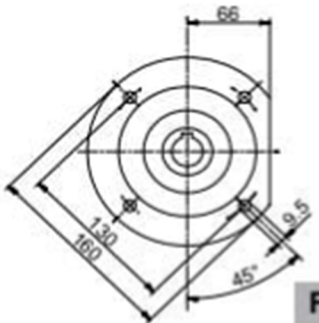

FA

FB

FC

FD

- (...) Sadece talebe bağı olarak
- (...) Only on request
- (...) Auf Wunsch
- (...) Solo su richiesta
- (...) Seulement sur demande
- (...) Sólo bajo pedido
- Motorsuz ağırlık -3.5 kg
- Weight without motor -3.5 kg
- Gewicht ohne motor -3.5 kg
- Peso senza motore -3.5 kg
- Poids sans moteur -3.5 kg
- Peso sin motor -3.5 kg

Çıkış Şaftı / Output / Abtrieb / Uscita / Sortie / Salida	D H7	b	t
	25	8	28,3
	(24)	(8)	(27,3)