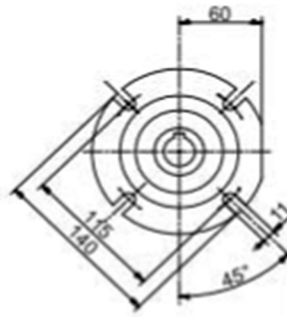

FA

FB

FC

FD

- (...) Sadece talebe bağı olarak
- (...) Only on request
- (...) Auf Wunsch
- (...) Solo su richiesta
- (...) Seulement sur demande
- (...) Sólo bajo pedido
- Motorsuz ağırlık -3.5 kg
- Weight without motor -3.5 kg
- Gewicht ohne motor -3.5 kg
- Peso senza motore -3.5 kg
- Poids sans moteur -3.5 kg
- Peso sin motor -3.5 kg

Çıkış Şaftı / Output / Abtrieb / Uscita / Sortie / Salida	D H7	b	t
	25	8	28,3
	(24)	(8)	(27,3)