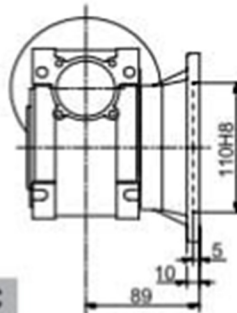

FA

FB

FC

FD

- (...) Sadece talebe bağı olarak
- (...) Only on request
- (...) Auf Wunsch
- (...) Solo su richiesta
- (...) Seulement sur demande
- (...) Sólo bajo pedido
- Motorsuz ağırlık -3.5 kg
- Weight without motor -3.5 kg
- Gewicht ohne motor -3.5 kg
- Peso senza motore -3.5 kg
- Poids sans moteur -3.5 kg
- Peso sin motor -3.5 kg

Çıkış Şaftı / Output / Abtrieb / Uscita / Sortie / Salida	D H7	b	t
	25	8	28,3
	(24)	(8)	(27,3)