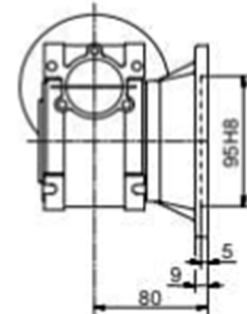

VS

FA

FB

FC

FD

- (...) Sadece talebe bağı olarak - Motorsuz ağırlık -2.3 kg
- (...) Only on request - Weight without motor -2.3 kg
- (...) Auf Wunsch - Gewicht ohne motor -2.3 kg
- (...) Solo su richiesta - Peso senza motore -2.3 kg
- (...) Seulement sur demande - Poids sans moteur -2.3 kg
- (...) Sólo bajo pedido - Peso sin motor -2.3 kg

| Çıkış Şaftı / Output / Abtrieb / Uscita / Sortie / Salida |     |        |
|---|-----|--------|
| D H7  | b   | t      |
| 18  | 6   | 20,8   |
| (19)  | (6) | (21,8) |