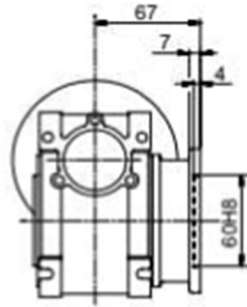

VS

FA

FB

FC

FD

- (...) Sadece talebe bağı olarak - Motorsuz ağırlık -2.3 kg
- (...) Only on request - Weight without motor -2.3 kg
- (...) Auf Wunsch - Gewicht ohne motor -2.3 kg
- (...) Solo su richiesta - Peso senza motore -2.3 kg
- (...) Seulement sur demande - Poids sans moteur -2.3 kg
- (...) Sólo bajo pedido - Peso sin motor -2.3 kg

| Çıkış Şaftı / Output / Abtrieb / Uscita / Sortie / Salida |     |        |
|---|-----|--------|
| D H7  | b   | t      |
| 18  | 6   | 20,8   |
| (19)  | (6) | (21,8) |