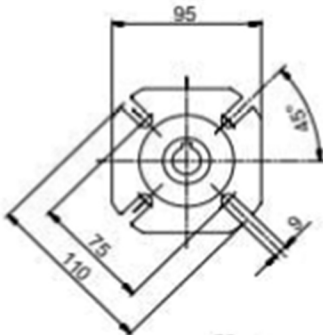

VS

FA

FB

FC

FD

- (...) Sadece talebe bağı olarak - Motorsuz ağırlık -2.3 kg
- (...) Only on request - Weight without motor -2.3 kg
- (...) Auf Wunsch - Gewicht ohne motor -2.3 kg
- (...) Solo su richiesta - Peso senza motore -2.3 kg
- (...) Seulement sur demande - Poids sans moteur -2.3 kg
- (...) Sólo bajo pedido - Peso sin motor -2.3 kg

| Çıkış Şaftı / Output / Abtrieb / Uscita / Sortie / Salida |     |        |
|---|-----|--------|
| D H7  | b   | t      |
| 18  | 6   | 20,8   |
| (19)  | (6) | (21,8) |