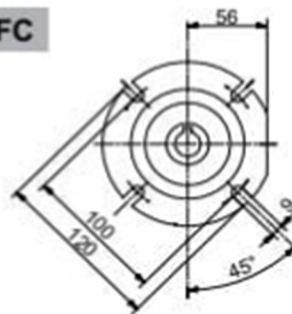

VS

FA

FB

FC

FD

- (...) Sadece talebe bağı olarak - Motorsuz ağırlık -2.3 kg
- (...) Only on request - Weight without motor -2.3 kg
- (...) Auf Wunsch - Gewicht ohne motor -2.3 kg
- (...) Solo su richiesta - Peso senza motore -2.3 kg
- (...) Seulement sur demande - Poids sans moteur -2.3 kg
- (...) Sólo bajo pedido - Peso sin motor -2.3 kg

| Çıkış Şaftı / Output / Abtrieb / Uscita / Sortie / Salida |     |        |
|---|-----|--------|
| D H7  | b   | t      |
| 18  | 6   | 20,8   |
| (19)  | (6) | (21,8) |