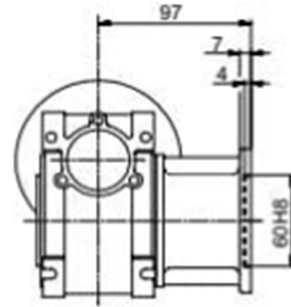

VS

FA

FB

FC

FD

- (...) Sadece talebe bağı olarak - Motorsuz ağırlık -2.3 kg
- (...) Only on request - Weight without motor -2.3 kg
- (...) Auf Wunsch - Gewicht ohne motor -2.3 kg
- (...) Solo su richiesta - Peso senza motore -2.3 kg
- (...) Seulement sur demande - Poids sans moteur -2.3 kg
- (...) Sólo bajo pedido - Peso sin motor -2.3 kg

| Çıkış Şaftı / Output / Abtrieb / Uscita / Sortie / Salida |     |        |
|---|-----|--------|
| D H7  | b   | t      |
| 18  | 6   | 20,8   |
| (19)  | (6) | (21,8) |