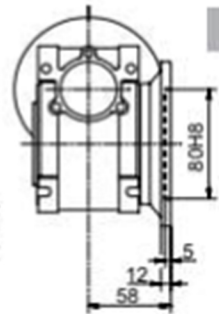

VS

FA

FB

FC

FD

- (...) Sadece talebe bağı olarak - Motorsuz ağırlık -2.3 kg
- (...) Only on request - Weight without motor -2.3 kg
- (...) Auf Wunsch - Gewicht ohne motor -2.3 kg
- (...) Solo su richiesta - Peso senza motore -2.3 kg
- (...) Seulement sur demande - Poids sans moteur -2.3 kg
- (...) Sólo bajo pedido - Peso sin motor -2.3 kg

| Çıkış Şaftı / Output / Abtrieb / Uscita / Sortie / Salida |     |        |
|---|-----|--------|
| D H7  | b   | t      |
| 18  | 6   | 20,8   |
| (19)  | (6) | (21,8) |