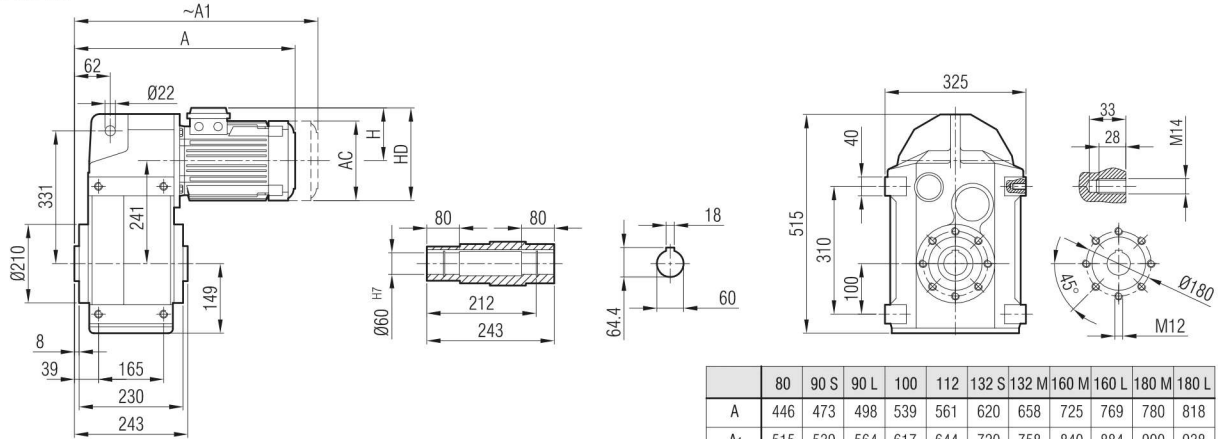

YPM 92
YPM 93

YP 92
YP 93

"A₁" Ölçüsü Frenli Motorlar içindir.
Dimension "A₁" is for motors with brake.
Le dimensions "A₁" correspondent aux moteurs équipés de freins.

YPPM 92
YPPM 93

"A₁" Ölçüsü Frenli Motorlar içindir.
Dimension "A₁" is for motors with brake.
Le dimensions "A₁" correspondent aux moteurs équipés de freins.