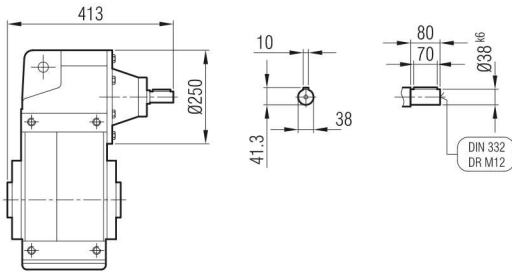

YPM 92
YPM 93

YP 92
YP 93

"A₁" Ölçüsü Frenli Motorlar içindir.
Dimension "A₁" is for motors with brake.
Le dimensions "A₁" correspondent aux moteurs équipés de freins.

YPPM 92
YPPM 93

"A₁" Ölçüsü Frenli Motorlar içindir.
Dimension "A₁" is for motors with brake.
Le dimensions "A₁" correspondent aux moteurs équipés de freins.