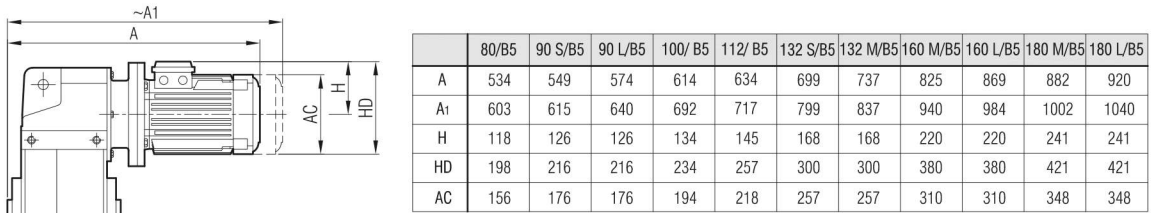

YPM 92
YPM 93

YP 92
YP 93

"A₁" Ölçüsü Frenli Motorlar içindir.
Dimension "A₁" is for motors with brake.
Le dimensions "A₁" correspondent aux moteurs équipés de freins.

YPPM 92
YPPM 93

"A₁" Ölçüsü Frenli Motorlar içindir.
Dimension "A₁" is for motors with brake.
Le dimensions "A₁" correspondent aux moteurs équipés de freins.