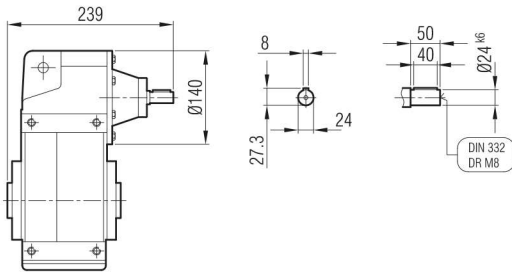

**YPM 52
YPM 53**

**YP 52
YP 53**

"A₁" Ölçüsü Frenli Motorlar içindir.
Dimension "A₁" is for motors with brake.
Le dimensions "A₁" correspondent aux moteurs équipés de freins.

**YPPM 52
YPPM 53**

"A₁" Ölçüsü Frenli Motorlar içindir.
Dimension "A₁" is for motors with brake.
Le dimensions "A₁" correspondent aux moteurs équipés de freins.