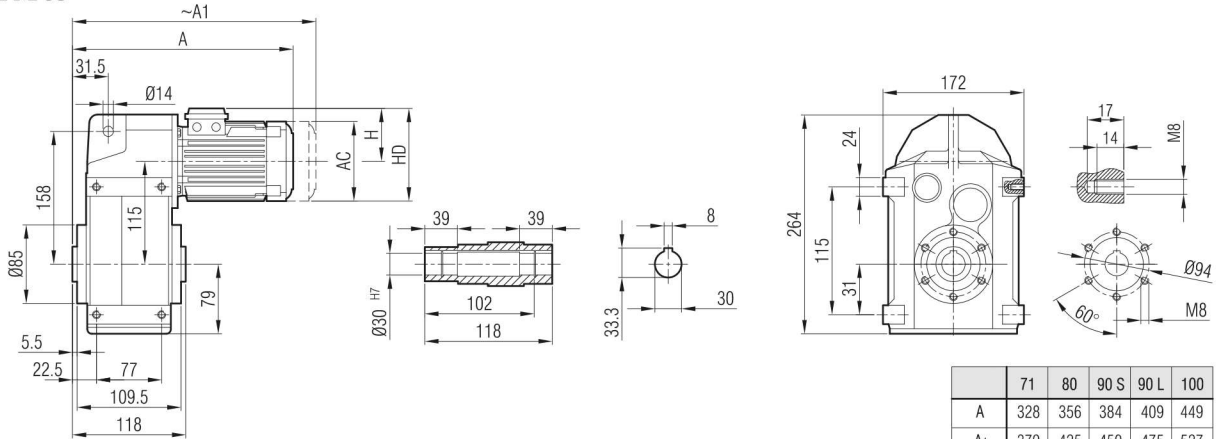

**YPM 52
YPM 53**

**YP 52
YP 53**

"A₁" Ölçüsü Frenli Motorlar içindir.
Dimension "A₁" is for motors with brake.
Le dimensions "A₁" correspondent aux moteurs équipés de freins.

**YPPM 52
YPPM 53**

"A₁" Ölçüsü Frenli Motorlar içindir.
Dimension "A₁" is for motors with brake.
Le dimensions "A₁" correspondent aux moteurs équipés de freins.