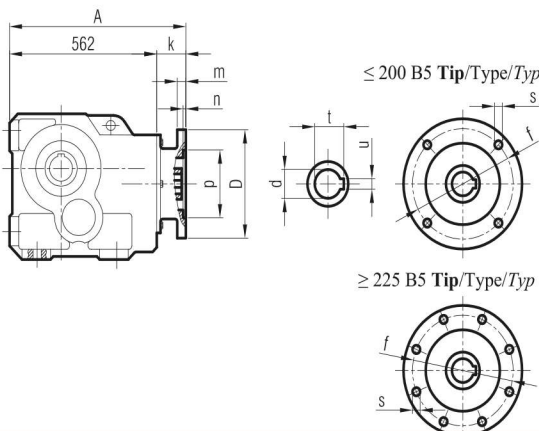

İRKM 123

	100	112	132 S	132 M	160 M	160 L	180 M	180 L	200	225 S	225 M
A	775	798	850	888	978	1022	1035	1073	1114	1114	1114
A ₁	853	881	950	988	1093	1137	1155	1193	1234	1234	1234
H	141	149	182	182	225	225	248	248	275	285	285
HD	241	261	314	314	385	385	428	428	425	510	510
AC	217	232	279	279	325	325	370	370	415	456	456

İRK 123

"A₁" Ölçüsü Frenli Motorlar içindir.
Dimension "A₁" is for motors with brake
Maß "A₁" ist für Motoren mit Bremse

İRKPM 123

"A₁" Ölçüsü Frenli Motorlar içindir.
Dimension "A₁" is for motors with brake
Maß "A₁" ist für Motoren mit Bremse

İRKP 123

	A	Øp	Øf	ØD	s	k	m	n	Ød	t	u
100/B5	619	180	215	250	M12	57	15	5	28	31.3	8
112/B5	619	180	215	250	M12	57	15	5	28	31.3	8
132/B5	646	230	265	300	M12	84	17	6	38	41.3	10
160/B5	653	250	300	350	M14	91	18	6.5	42	45.3	12
180/B5	653	250	300	350	M14	91	18	6.5	48	51.8	14
200/B5	721	300	350	400	M16	159	20	6.5	55	59.3	16
225/B5	728	350	400	450	M16	166	22	6.5	60	69.4	18