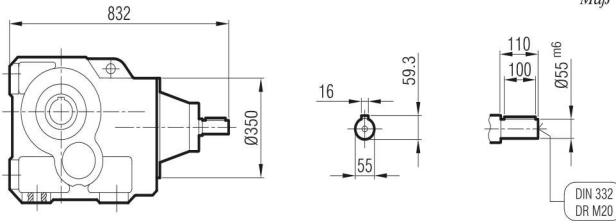

İRKM 123

	100	112	132 S	132 M	160 M	160 L	180 M	180 L	200	225 S	225 M
A	775	798	850	888	978	1022	1035	1073	1114	1114	1114
A ₁	853	881	950	988	1093	1137	1155	1193	1234	1234	1234
H	141	149	182	182	225	225	248	248	275	285	285
HD	241	261	314	314	385	385	428	428	425	510	510
AC	217	232	279	279	325	325	370	370	415	456	456

İRK 123

"A₁" Ölçüsü Frenli Motorlar içindir.
Dimension "A₁" is for motors with brake
Maß "A₁" ist für Motoren mit Bremse

İRKPM 123

"A₁" Ölçüsü Frenli Motorlar içindir.
Dimension "A₁" is for motors with brake
Maß "A₁" ist für Motoren mit Bremse

İRKP 123

	A	Øp	Øf	ØD	s	k	m	n	Ød	t	u
100/B5	619	180	215	250	M12	57	15	5	28	31.3	8
112/B5	619	180	215	250	M12	57	15	5	28	31.3	8
132/B5	646	230	265	300	M12	84	17	6	38	41.3	10
160/B5	653	250	300	350	M14	91	18	6.5	42	45.3	12
180/B5	653	250	300	350	M14	91	18	6.5	48	51.8	14
200/B5	721	300	350	400	M16	159	20	6.5	55	59.3	16
225/B5	728	350	400	450	M16	166	22	6.5	60	69.4	18