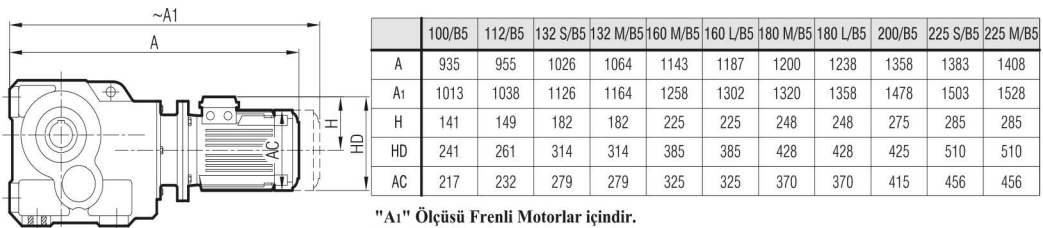

İRKM 123

	100	112	132 S	132 M	160 M	160 L	180 M	180 L	200	225 S	225 M
A	775	798	850	888	978	1022	1035	1073	1114	1114	1114
A ₁	853	881	950	988	1093	1137	1155	1193	1234	1234	1234
H	141	149	182	182	225	225	248	248	275	285	285
HD	241	261	314	314	385	385	428	428	425	510	510
AC	217	232	279	279	325	325	370	370	415	456	456

İRK 123

"A₁" Ölçüsü Frenli Motorlar içindir.
Dimension "A₁" is for motors with brake
Maß "A₁" ist für Motoren mit Bremse

İRKPM 123

"A₁" Ölçüsü Frenli Motorlar içindir.
Dimension "A₁" is for motors with brake
Maß "A₁" ist für Motoren mit Bremse

İRKP 123

	A	Øp	Øf	ØD	s	k	m	n	Ød	t	u
100/B5	619	180	215	250	M12	57	15	5	28	31.3	8
112/B5	619	180	215	250	M12	57	15	5	28	31.3	8
132/B5	646	230	265	300	M12	84	17	6	38	41.3	10
160/B5	653	250	300	350	M14	91	18	6.5	42	45.3	12
180/B5	653	250	300	350	M14	91	18	6.5	48	51.8	14
200/B5	721	300	350	400	M16	159	20	6.5	55	59.3	16
225/B5	728	350	400	450	M16	166	22	6.5	60	69.4	18