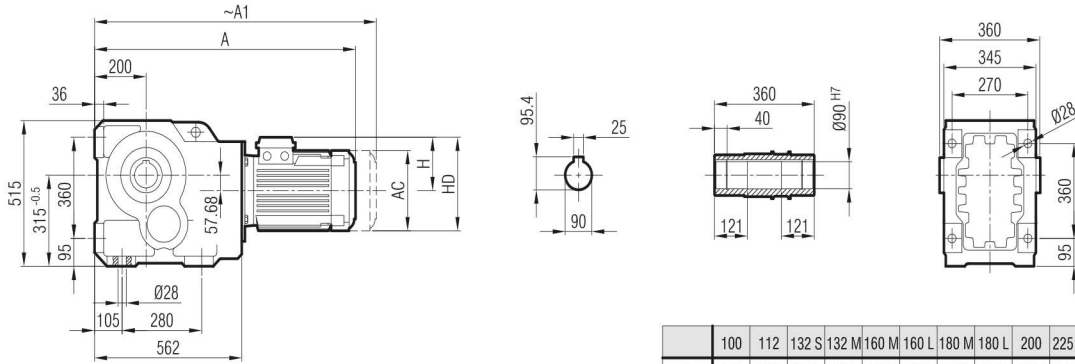

İRKM 123

	100	112	132 S	132 M	160 M	160 L	180 M	180 L	200	225 S	225 M
A	775	798	850	888	978	1022	1035	1073	1114	1114	1114
A ₁	853	881	950	988	1093	1137	1155	1193	1234	1234	1234
H	141	149	182	182	225	225	248	248	275	285	285
HD	241	261	314	314	385	385	428	428	425	510	510
AC	217	232	279	279	325	325	370	370	415	456	456

İRK 123

"A₁" Ölçüsü Frenli Motorlar içindir.
Dimension "A₁" is for motors with brake
Maß "A₁" ist für Motoren mit Bremse

İRKPM 123

"A₁" Ölçüsü Frenli Motorlar içindir.
Dimension "A₁" is for motors with brake
Maß "A₁" ist für Motoren mit Bremse

İRKP 123

	A	Øp	Øf	ØD	s	k	m	n	Ød	t	u
100/B5	619	180	215	250	M12	57	15	5	28	31.3	8
112/B5	619	180	215	250	M12	57	15	5	28	31.3	8
132/B5	646	230	265	300	M12	84	17	6	38	41.3	10
160/B5	653	250	300	350	M14	91	18	6.5	42	45.3	12
180/B5	653	250	300	350	M14	91	18	6.5	48	51.8	14
200/B5	721	300	350	400	M16	159	20	6.5	55	59.3	16
225/B5	728	350	400	450	M16	166	22	6.5	60	69.4	18