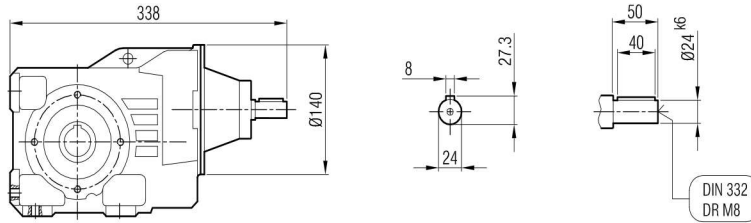

### İRKM 53-52

"A<sub>1</sub>" Ölçüsü Frenli Motorlar içindir.  
Dimension "A<sub>1</sub>" is for motors with brake  
Maß "A<sub>1</sub>" ist für Motoren mit Bremse

### İRKPM 53-52

"A<sub>1</sub>" Ölçüsü Frenli Motorlar içindir.  
Dimension "A<sub>1</sub>" is for motors with brake  
Maß "A<sub>1</sub>" ist für Motoren mit Bremse