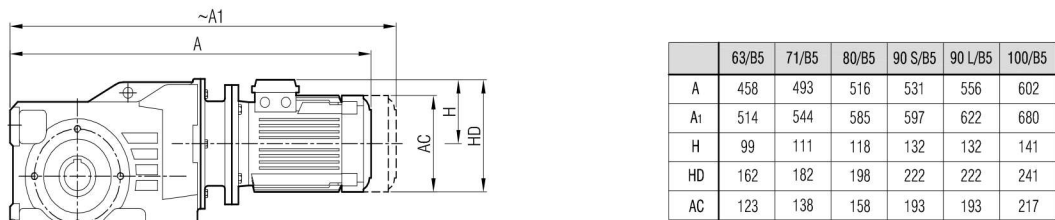

### İRKM 53-52

"A<sub>1</sub>" Ölçüsü Frenli Motorlar içindir.  
Dimension "A<sub>1</sub>" is for motors with brake  
Maß "A<sub>1</sub>" ist für Motoren mit Bremse

### İRKPM 53-52

"A<sub>1</sub>" Ölçüsü Frenli Motorlar içindir.  
Dimension "A<sub>1</sub>" is for motors with brake  
Maß "A<sub>1</sub>" ist für Motoren mit Bremse