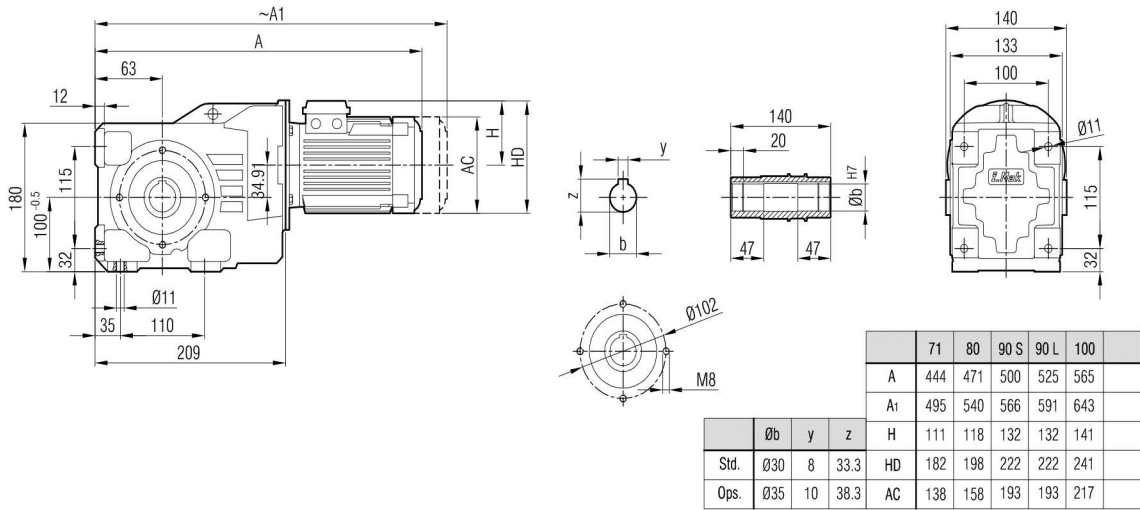

### İRKM 53-52

"A<sub>1</sub>" Ölçüsü Frenli Motorlar içindir.  
Dimension "A<sub>1</sub>" is for motors with brake  
Maß "A<sub>1</sub>" ist für Motoren mit Bremse

### İRKPM 53-52

"A<sub>1</sub>" Ölçüsü Frenli Motorlar içindir.  
Dimension "A<sub>1</sub>" is for motors with brake  
Maß "A<sub>1</sub>" ist für Motoren mit Bremse