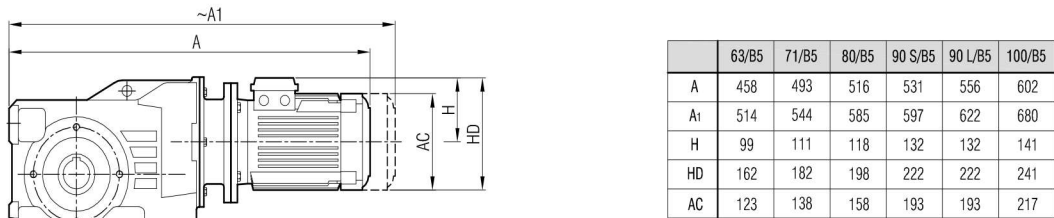

İRKM 43-42

İRK 43-42

"A₁" Ölçüsü Frenli Motorlar içindir.
Dimension "A₁" is for motors with brake
Maß "A₁" ist für Motoren mit Bremse

İRKPM 43-42

"A₁" Ölçüsü Frenli Motorlar içindir.
Dimension "A₁" is for motors with brake
Maß "A₁" ist für Motoren mit Bremse