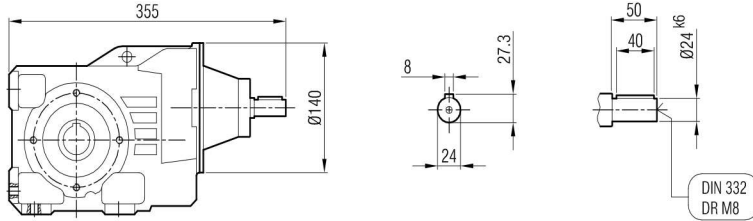

İRKM 43-42

İRK 43-42

"A₁" Ölçüsü Frenli Motorlar içindir.
Dimension "A₁" is for motors with brake
Maß "A₁" ist für Motoren mit Bremse

İRKPM 43-42

"A₁" Ölçüsü Frenli Motorlar içindir.
Dimension "A₁" is for motors with brake
Maß "A₁" ist für Motoren mit Bremse