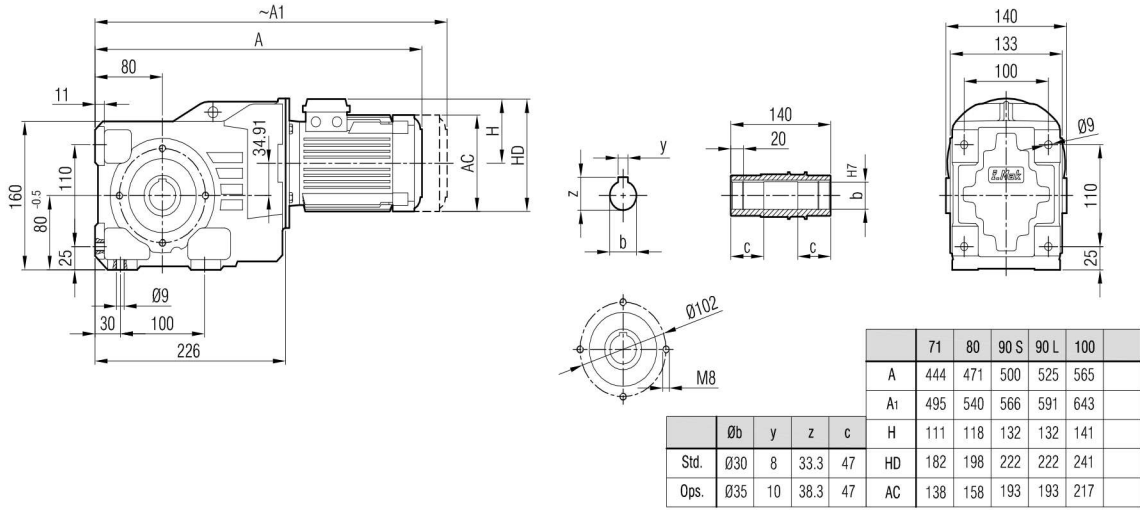

İRKM 43-42

İRK 43-42

"A₁" Ölçüsü Frenli Motorlar içindir.
Dimension "A₁" is for motors with brake
Maß "A₁" ist für Motoren mit Bremse

İRKPM 43-42

"A₁" Ölçüsü Frenli Motorlar içindir.
Dimension "A₁" is for motors with brake
Maß "A₁" ist für Motoren mit Bremse